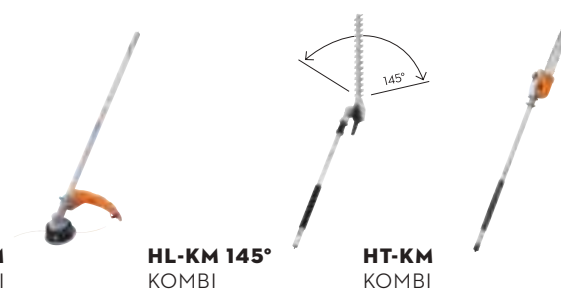

FS-KM
KOMBI

HL-KM 145°
KOMBI

HT-KM
KOMBI

Catalogo		
174€	519€	423€
PREZZO PROMO		
159€	469€	379€
	TASSO ZERO	
	12 RATE DA 39,08€	12 RATE DA 31,58€