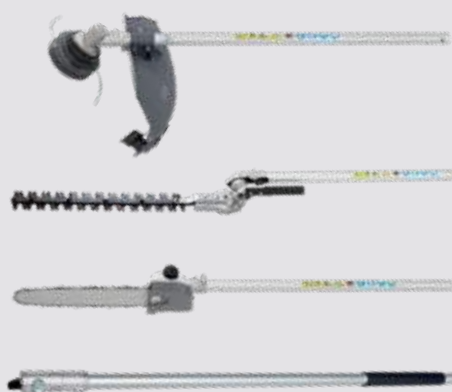

OTTIMIZZA LA SESSIONE LAVORATIVA

DECESPUGLIATORE MULTIFUNZIONE
COMPLETO DI 4 ACCESSORI

BCH 250 D

369 €

Prezzo listino 466 €

PICK&GO

349 €

ANCHE IN 12 RATE DA **30,75 €** TAN 0% TAEG 0%