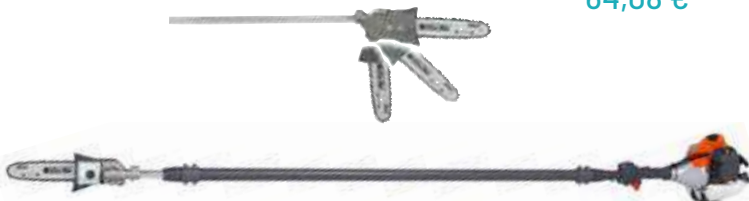

POTATORE

PPX 271

12 RATE
TASSO ZERO
64,08 €

769 €

iva compresa
Prezzo listino 979 €

Lunghezza totale macchina: **260 cm / 380 cm**

POTENZA
1,3 HP - 1,0 kW

LUNGHEZZA BARRA
25 cm

REGOLAZIONE ATTREZZO
5 posizioni

GUANTI PROFESSIONALI ANTITAGLIO

35 €

iva compresa
Prezzo listino 45 €

Protezione antitaglio dorso mano sinistra
Polsino elasticizzato con chiusura a strappo
Classe 1

SCARPONI FORESTALI ANTITAGLIO

189 €

iva compresa
Prezzo listino 241 €

Puntale antischiacciamento
Tomaia in pelle idrorepellente
Interno foderato in TNT traspirante
Protezione bloccalama ad 8 strati sul collo del piede
Classe 2