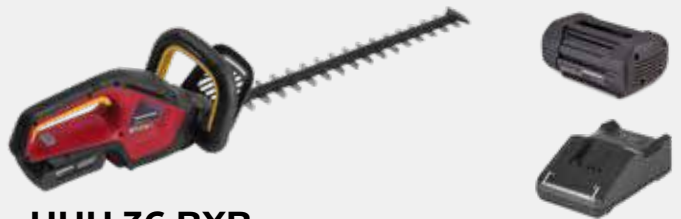

HHB 36 BXB

con batteria 2Ah e con caricabatteria standard

Prezzo di listino IVA inclusa **416€**

Prezzo promo IVA inclusa **319€**

Finanziamento 12 rate da 26,58€

HHB 36 BXB

con batteria 4Ah e con caricabatteria standard

Prezzo di listino IVA inclusa **480€**

Prezzo promo IVA inclusa **379€**

Finanziamento 12 rate da 31,58€

HHH 36 BXB

con batteria 2Ah e con caricabatteria standard

Prezzo di listino IVA inclusa **416€**

Prezzo promo IVA inclusa **319€**

Finanziamento 12 rate da 26,58€

HHH 36 BXB

con batteria 4Ah e con caricabatteria standard

Prezzo di listino IVA inclusa **480€**

Prezzo promo IVA inclusa **379€**

Finanziamento 12 rate da 31,58€

HHT 36 BXB

con batteria 2Ah e con caricabatteria standard