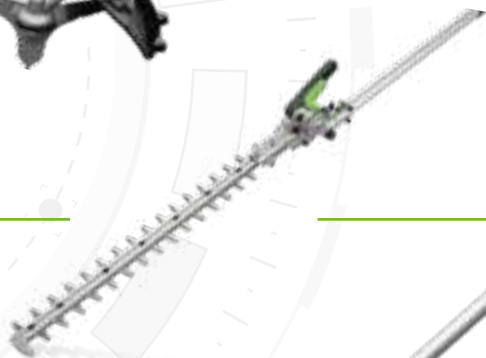

APPLICAZIONE DECESPUGLIATORE A LAMA

BCA1200

Codice: 038370

Disco di taglio in acciaio a 3 denti

Larghezza di taglio 30 cm

Peso 1.8 kg

APPLICAZIONE TAGLIASIEPI

HTA2000