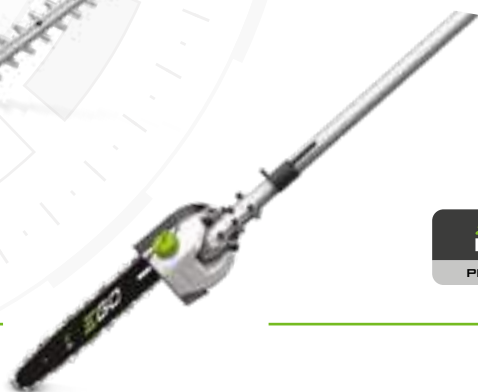

APPLICAZIONE POTATORE

PSA1000

Codice: 038450

Lunghezza barra 25 cm, 10"

Tipo catena 3/8", 1.1 mm

Peso 1.9 kg