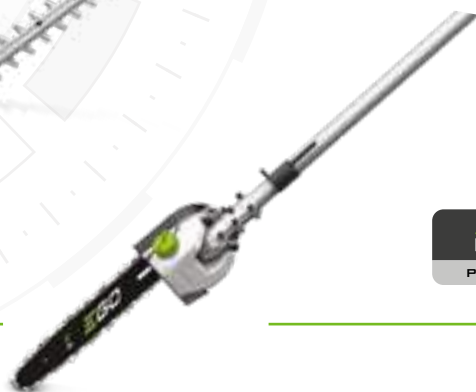

APPLICAZIONE TAGLIASIEPI

HTA2000

Codice: 038400

Lunghezza lame 51 cm

Apertura denti di taglio 26 mm

Testa di taglio ad angolazione regolabile

Peso 2.3 kg

APPLICAZIONE POTATORE