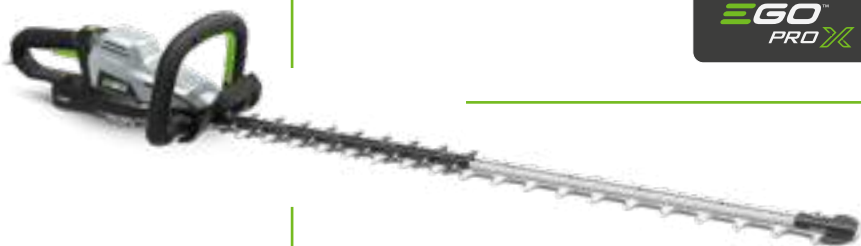

~~LISTINO 1086,00€~~

PROMO 979,00€

IVA COMPRESA

RISPARMI 107,00€

KIT TAGLIASIEPI HTX7500

Codice: 057470

Batteria 5.0 Ah, zaino portabatteria
e caricabatterie rapido **INCLUSI**

TAGLIASIEPI PROFESSIONALE A BATTERIA