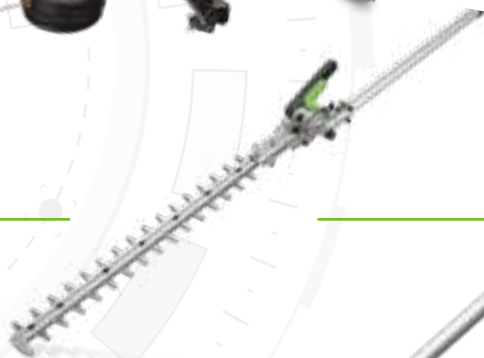

APPLICAZIONE TAGLIASIEPI

HTA2000

Codice: 038400

Lunghezza lame 51 cm

Apertura denti di taglio 26 mm

Testa di taglio ad angolazione regolabile

Peso 2.3 kg

APPLICAZIONE POTATORE